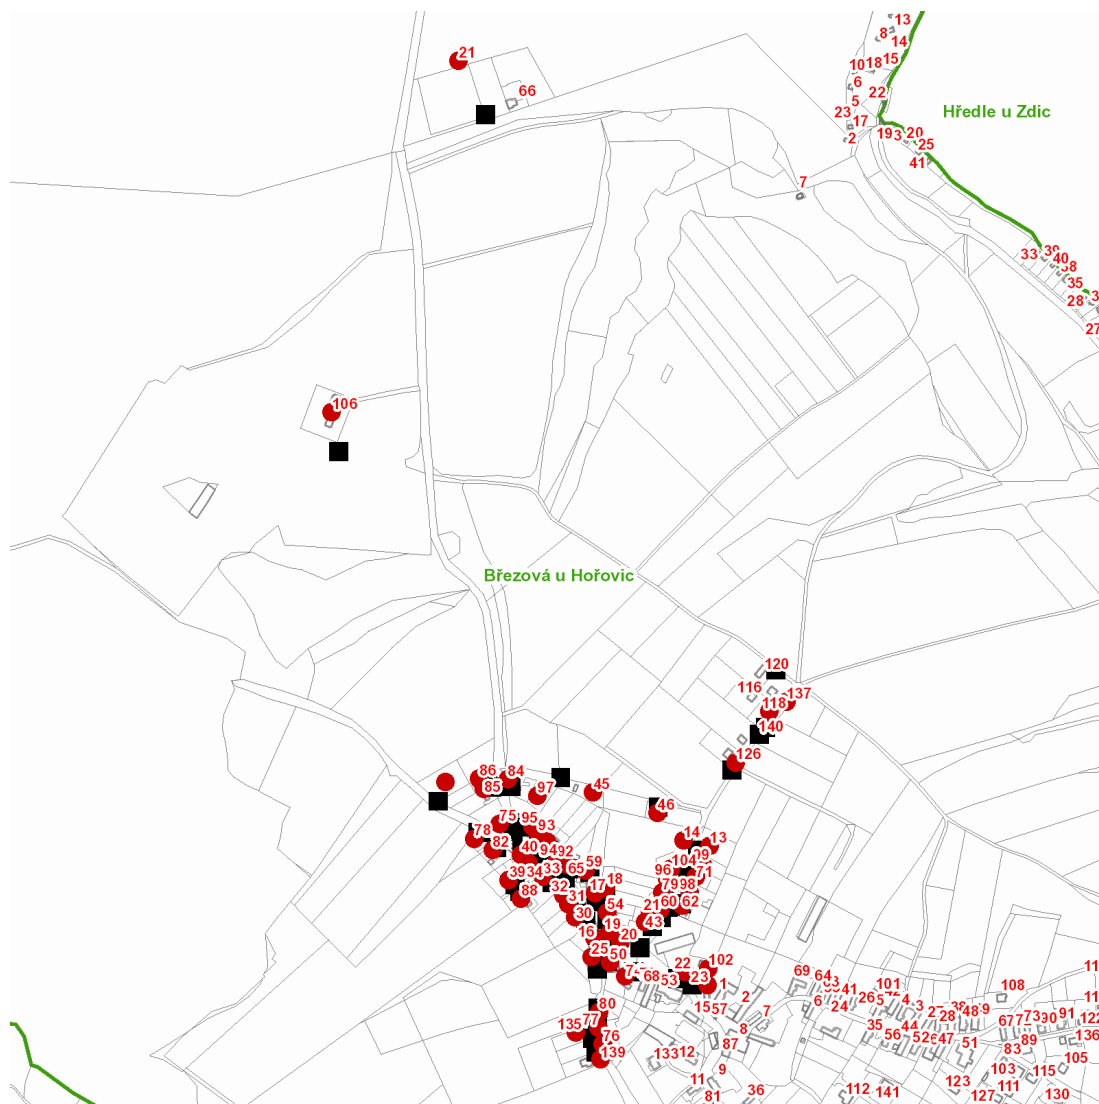

dne **8. 12. 2021** od **7:30** do **15:00** hodin

Plánovaná odstávka zahrnuje tyto lokality:**Březová (okres Beroun)**

č. p. 13, 14, 16-23, 25, 30-34, 39, 40, 43, 50, 54, 59, 60, 62, 65, 71, 74-80, 82, 84, 85, 86, 88, 92-99, 102, 104, 106, 118, 126, 135, 137, 139

č. ev. 21, 45, 46

kat. území **Březová u Hořovic** (kód **614602**): parcelní č. 60/5

UPOZORNĚNÍ

Dotčené zařízení distribuční soustavy je nutné i v době odstávky považovat za zařízení pod napětím, a proto vás žádáme o dodržení všech zásad bezpečnosti a provedení opatření potřebných k zamezení případných škod na zdraví a majetku. | Provozovatelé výroben elektřiny jsou povinni zajistit přerušení dodávky elektřiny z výroby do vypnutého úseku distribuční soustavy.

dne 8. 12. 2021 od 7:30 do 15:00 hodin**Orientační mapový podklad odstávkou dotčených lokalit****VYSVĚTLIVKY**

- – adresy dotčené odstávkou elektřiny
- – místa připojení k elektrické síti dotčená odstávkou

INFORMACE ZASLÁNA

IDDS: nbwav8q (Obec Březová)