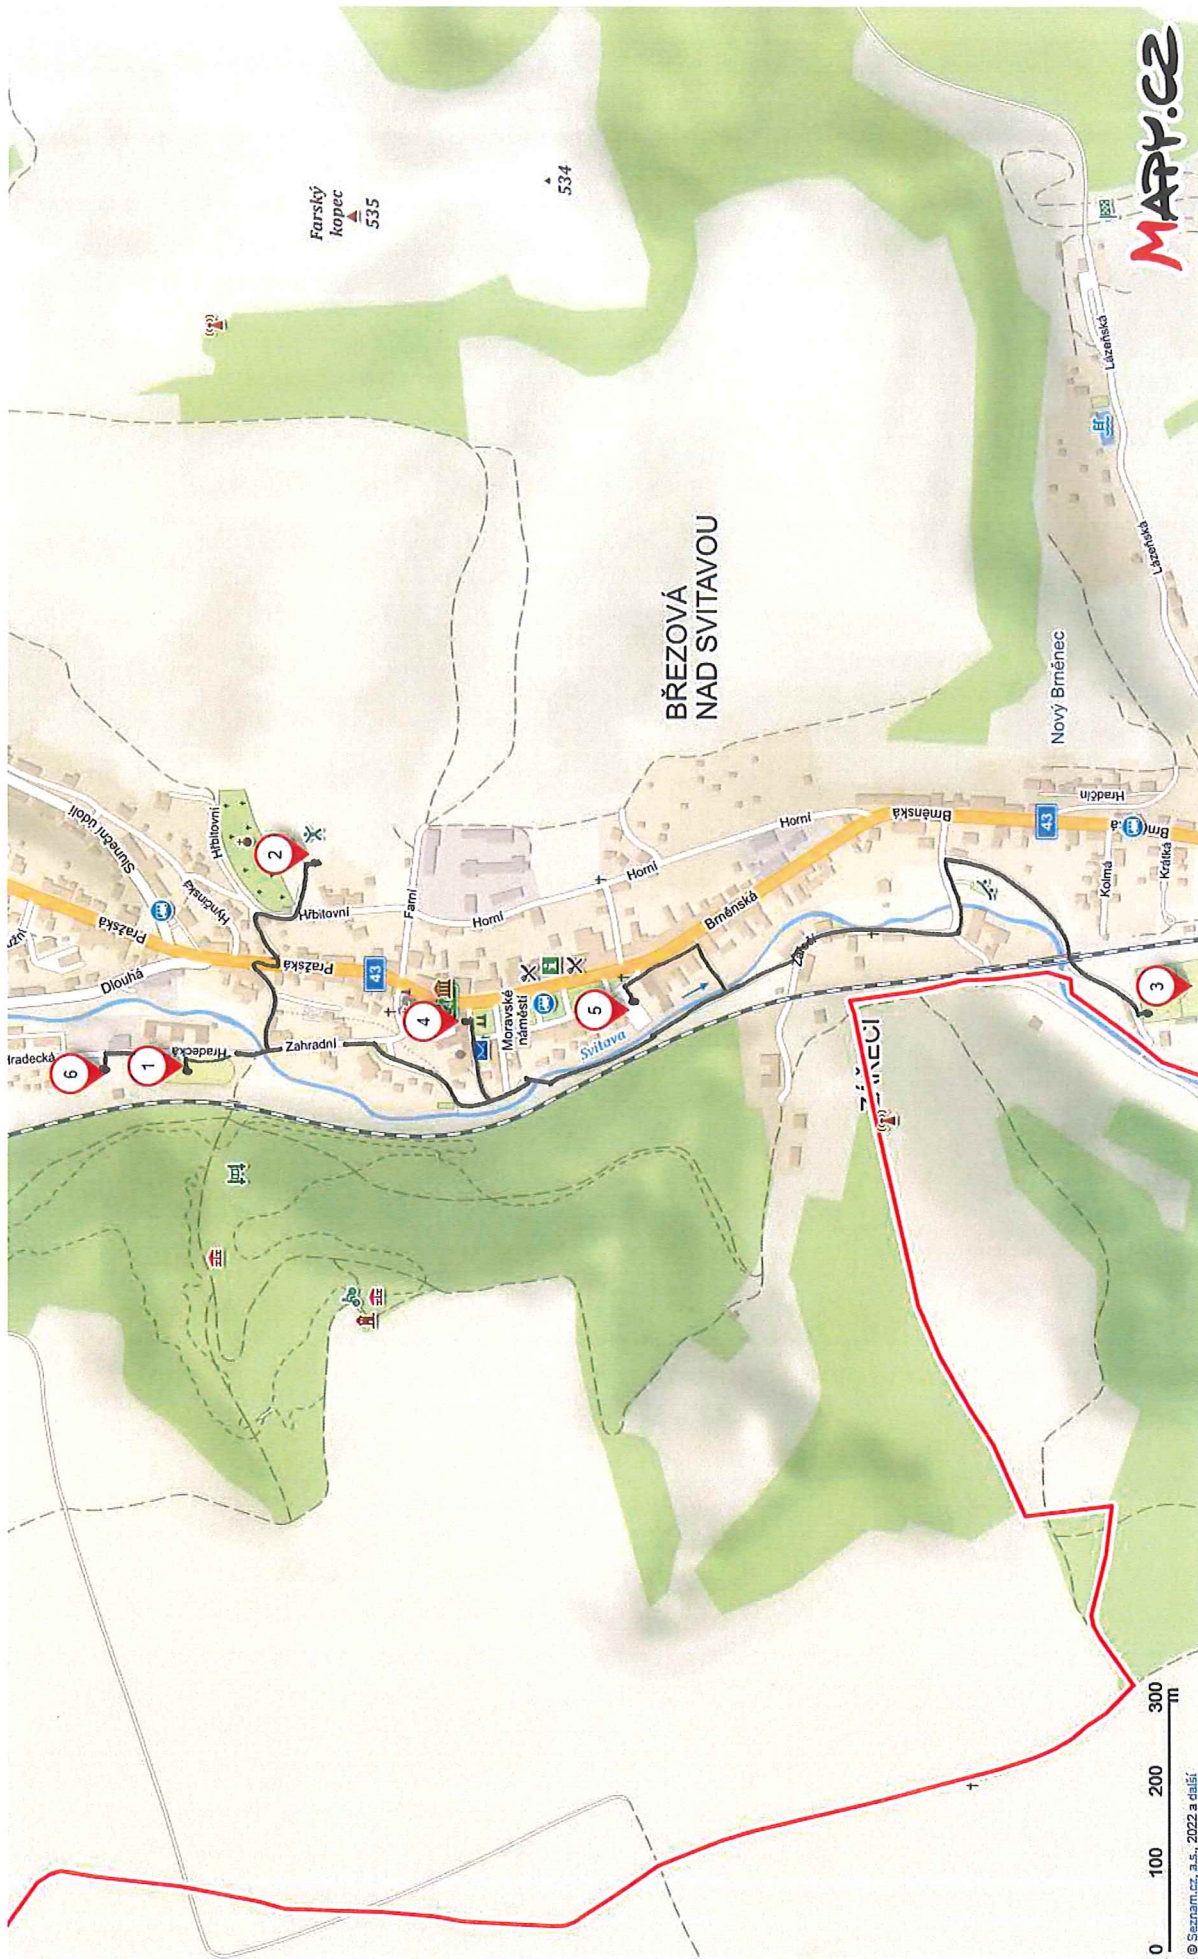

↑ SMĚR SVITAVY

BŘEZOVÁ NAD SVITAVOU

MARICZ

↓ SMĚR BRNO

0 100 200 300 m

© Seznam.cz, a.s., 2022 a další

Vlastní body

atletický areál, ulice Hrdecká

49°38'56.063"N, 16°30'57.365"E
49.6489064N, 16.5159347E

školní jídelna ZŠ Březová nad Svitavou

Moravské náměstí 15, Březová nad Svitavou, 569 02, Svitavy
49.6459192N, 16.5168358E

hasičské hřiště

49°38'50.561"N, 16°31'11.965"E
49.6473781N, 16.5199903E

parkoviště pro autobusy

49°38'38.507"N, 16°31'1.614"E
49.6440297N, 16.5171150E

fotbalový stadion TJ Sokol Březová nad Svitavou

49°38'17.897"N, 16°31'3.931"E
49.6383047N, 16.5177586E

parkoviště

49°38'59.164"N, 16°30'58.215"E
49.6497678N, 16.5161708E