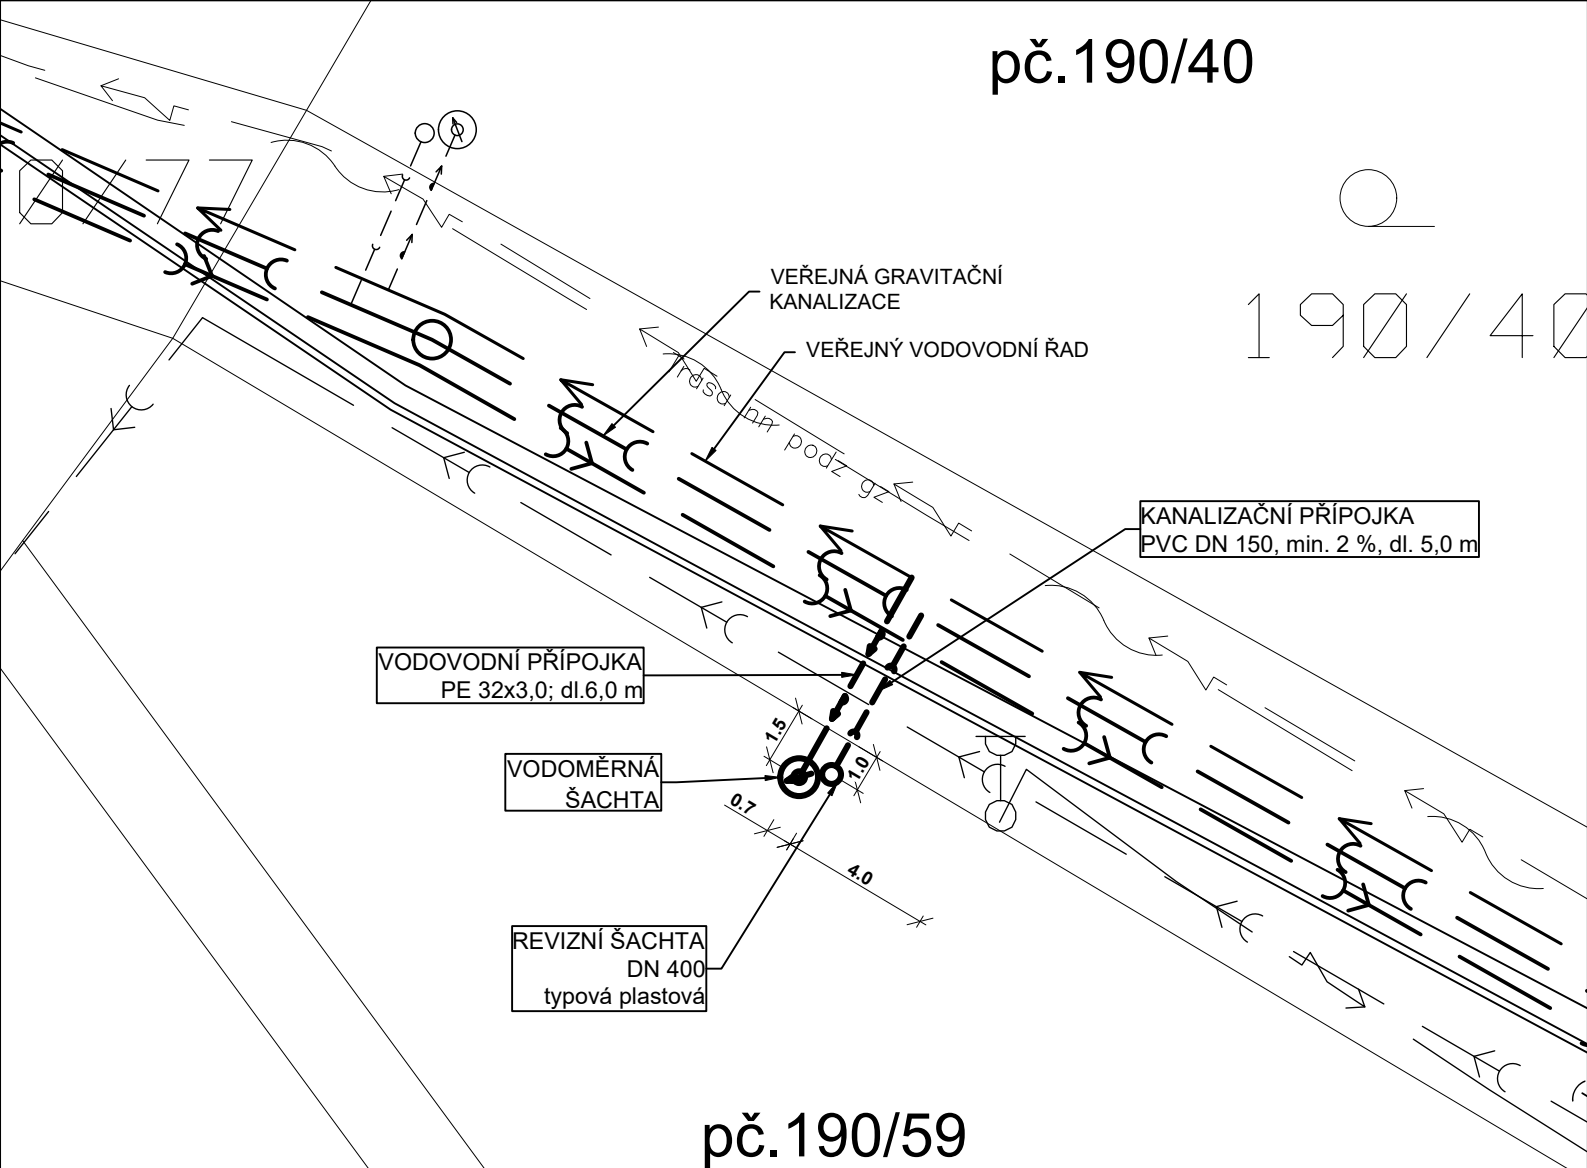

pč.190/40

190/40

pč.190/59

190/59

HDPPE R  
D90

ÚDAJE VLASTNÍKA NEMOVITOSTI		
VODOMĚRNÁ Š.	ANO	<del>NE</del>
VDM Š. POJEZDNÁ	ANO	<del>NE</del>
UZAM. POKLOP VDM	<del>ANO</del>	NE
RŠ POJEZDNÁ	ANO	<del>NE</del>

Parcela č.190/59

SITUACE 1:200