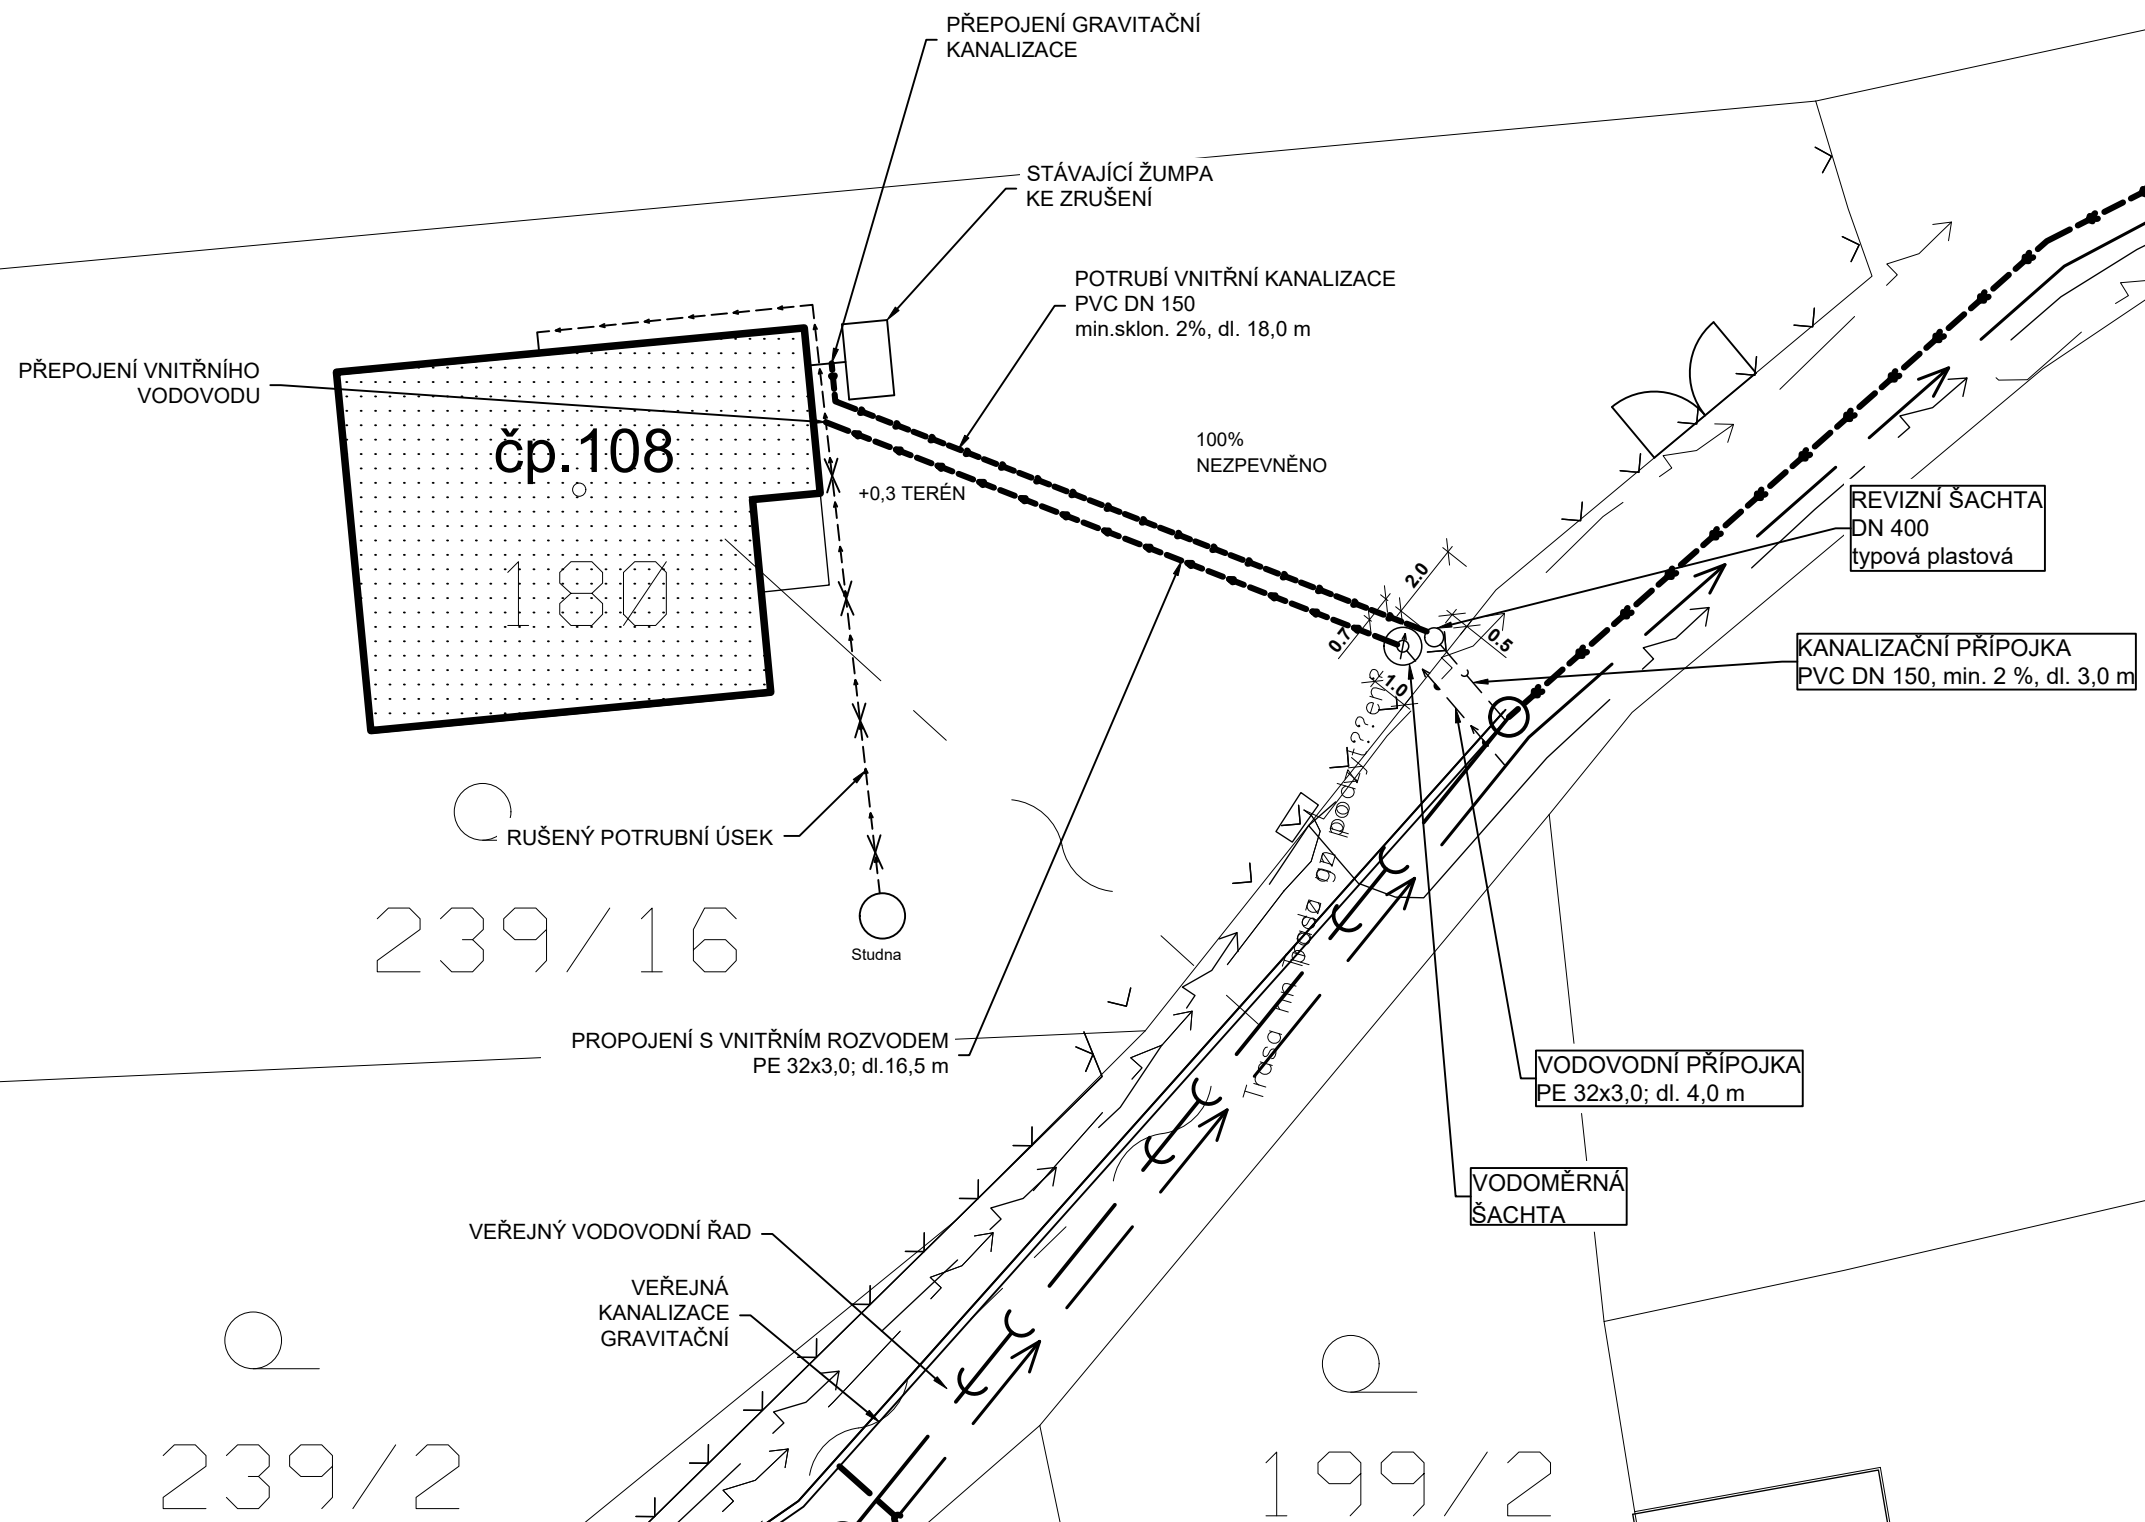

HD

239/11

239/16

239/2

199/2

199

p.49

ÚDAJE VLASTNÍKA NEMOVITOSTI		
VODOMĚRNÁ Š.	ANO	NE
VDM Š.POJEZDNÁ	ANO	NE
UZAM.POKLOP VDM	ANO	NE
RŠ POJEZDNÁ	ANO	NE

Rodinný dům č.p.108

SITUACE 1:200