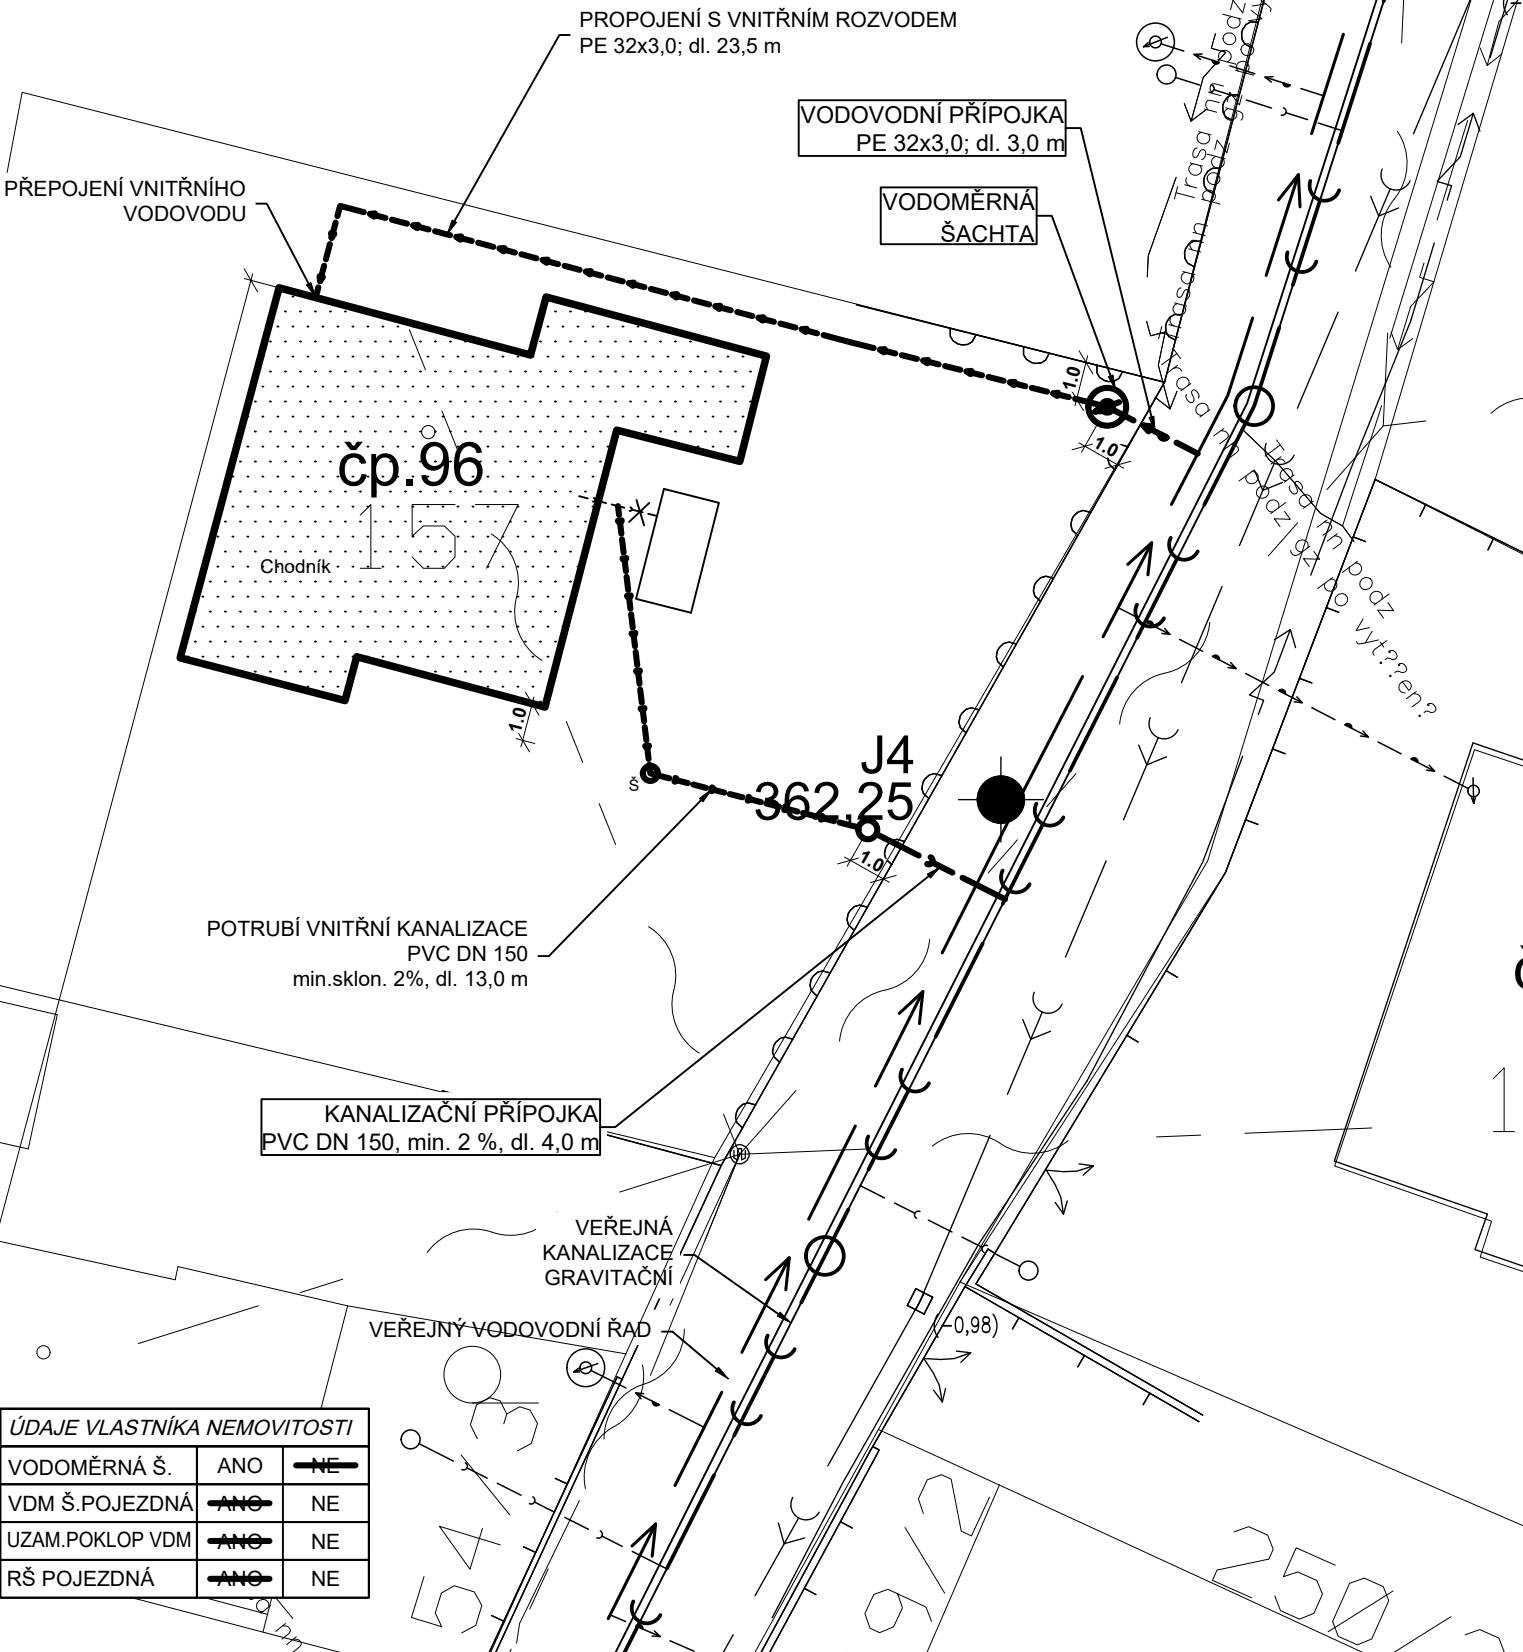

61/18

ÚDAJE VLASTNÍKA NEMOVITOSTI		
VODOMĚRNÁ Š.	ANO	<del>NE</del>
VDM Š. POJEZDNÁ	<del>ANO</del>	NE
UZAM. POKLOP VDM	<del>ANO</del>	NE
RŠ POJEZDNÁ	<del>ANO</del>	NE

Rodinný dům č.p.96

SITUACE 1:200