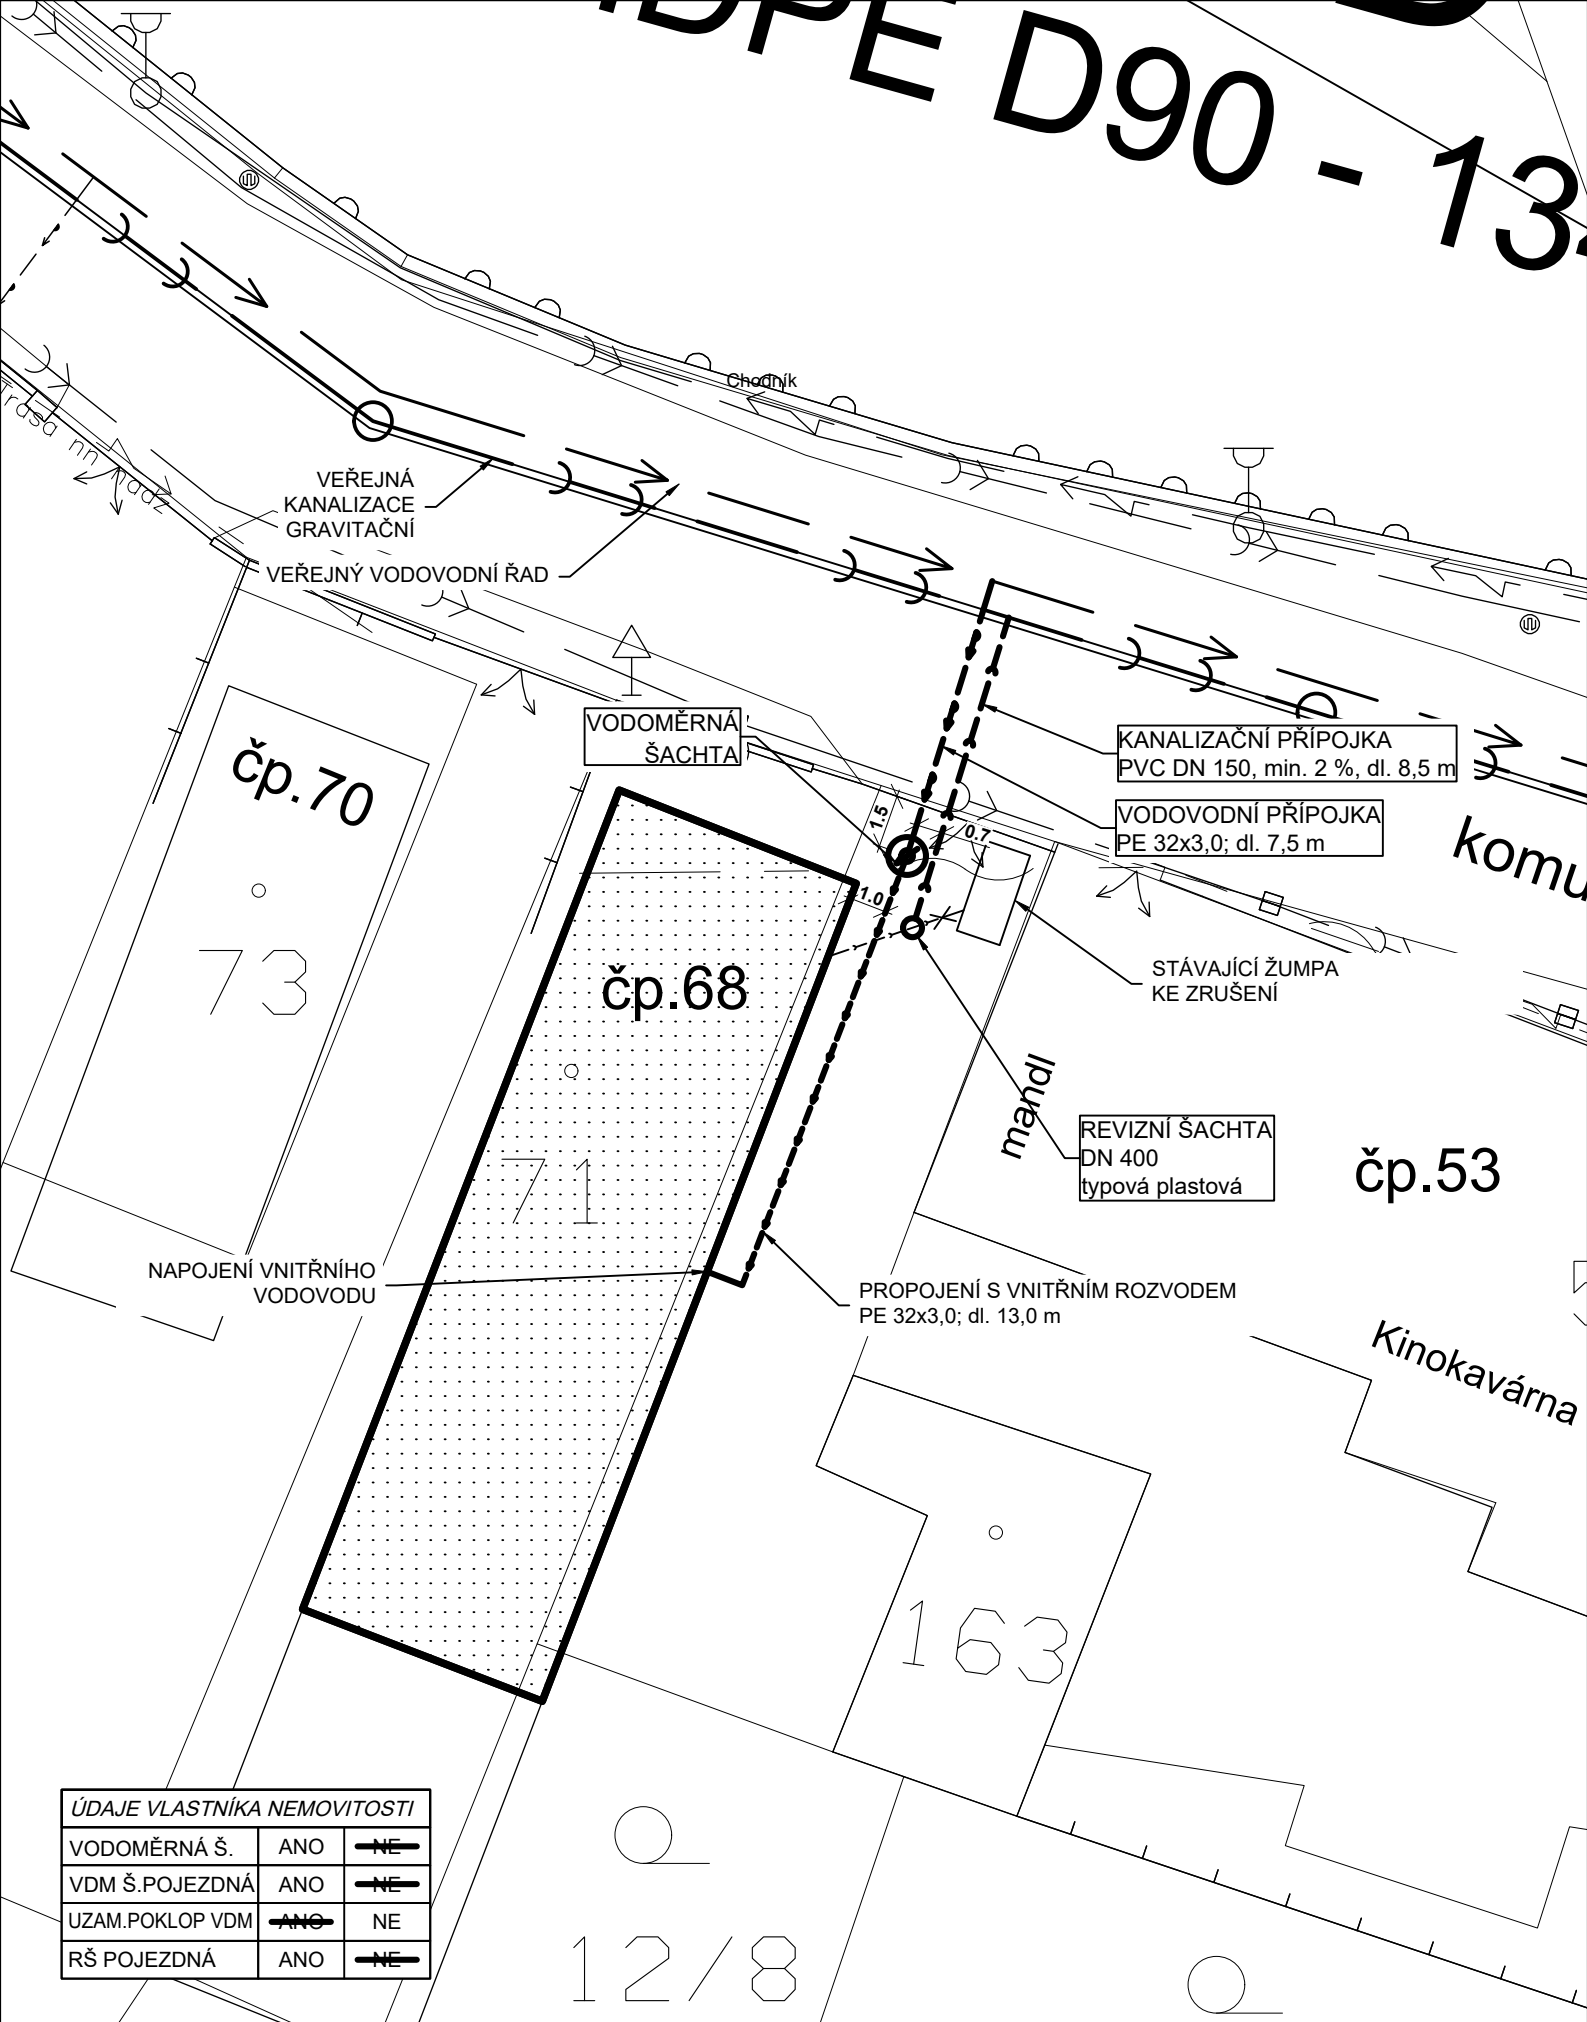

PRŮŘEZ D90 - 133

ÚDAJE VLASTNÍKA NEMOVITOSTI		
VODOMĚRNÁ Š.	ANO	NE
VDM Š. POJEZDNÁ	ANO	NE
UZAM. POKLOP VDM	ANO	NE
RŠ POJEZDNÁ	ANO	NE

Rodinný dům č.p.68
SITUACE 1:200